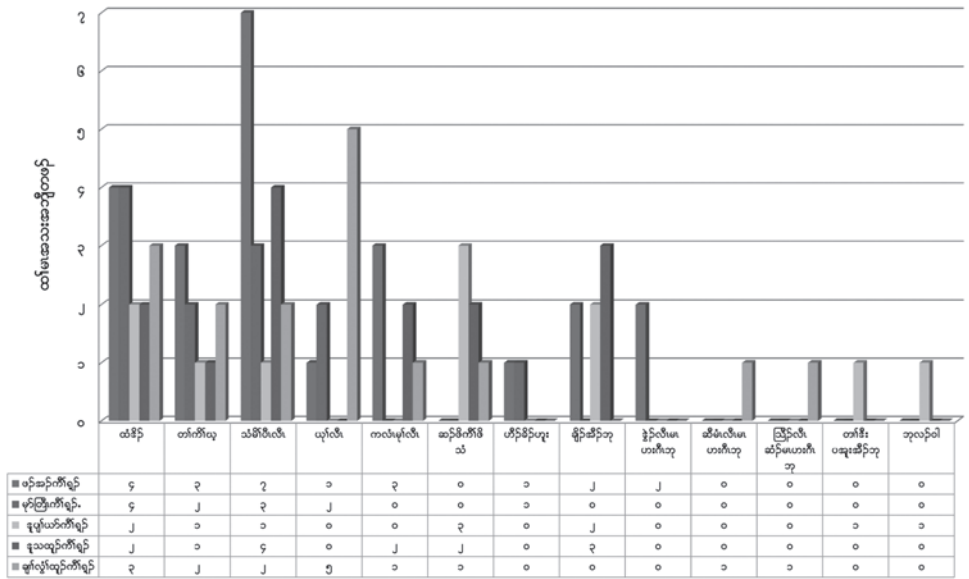

တၢ်ဂီၤအိၣ် (၆) တၢ်တတၢ်တနါ ၃ ကလုာ်လၢအမ့ၢ်တၢ်ကီၢ်လှဖးဒိၣ်, ထံခိၣ်ဒီးကၢၢ်လၢ, ဒီးသံမိၢ်ပီၤလီၤတဖၣ်မၤအသးလၢကီၢ်ရၣ်၅ဘၣ်လၢန့ၣ်လီၤ. ဘၣ်ဆၣ်ယုၢ်လီၤ, ကလံၤမုၢ်လီၤ,ပနာ်သံ, ဒီးချိၣ်ဆိၣ်ဘုတဖၣ်မၤအသးလၢကီၢ်ရၣ်သးဘၣ်အပူၤလီၤ. မ့ၢ်ဟီၣ်ခိၣ်ပုၤတခီမၤဒၣ်အသးထဲကီၢ်ရၣ်ခံဘၣ်ခိၣ်အပူၤန့ၣ်လီၤ. ဘၣ်ထွဲဩၣ်လီၤ, ဆိမံလီၤ, န့ၣ်လီၤ, တၢ်စိၣ်ဘု,ပဆးဒီးဘုလၢဂီၤလီၤတဖၣ်န့ၣ် မၤအသးလၢကီၢ်ရၣ်တဘၣ်စုၣ်စုၣ်အပူၤန့ၣ်လီၤ.

တၢ်တတၢ်တနါ

တၢ်တတၢ်တနါ အါ ကတၢ်အနံၣ်တဖၣ်န့ၣ်, ဒီးသ န့ၣ်ထီၣ် အသးလၢတၢ်ကီၢ်လှထီၣ်အယီၤန့ၣ်လီၤ. ပမ့ၢ်ကွၢ်ကဒါက့ၤလၢ တၢ်ဂီၤအိၣ် (၂) န့ၣ်ပထံၣ်ဘၣ်လၢတၢ်ကီၢ်လှဒိၣ်ကတၢ်လၢကီၢ်ရၣ်၅ဘၣ်အပူၤန့ၣ်, မၤအသးဖဲ(၁၉၇၅)တဘျီဒီး(၂၀၁၀)နံၣ်တဘျီန့ၣ်လီၤ. လၢတၢ်အံၤအယီၤပထံၣ်ဘၣ်လၢ တၢ်ဂီၤအိၣ် (၇) အပူၤန့ၣ်, တၢ်တတၢ်တနါအကလုာ်အါကတၢ်ကဲထီၣ်အသးဖဲတနံၣ်ခံနံၣ်အံၤအတီၢ်ပူၤန့ၣ်လီၤ.

လၢန့ၣ်အမဲၣ်ညါ, ဖဲ (၁၉၇၆) နံၣ်န့ၣ်လၢ တၢ်ဂီၤအိၣ် (၁) ဟ်ဖျါဝဲလၢတၢ်စုၤအတၢ်တတၢ်တနါမၤအသးအသး ဖဲ(၂၀၁၁)နံၣ်စ့ၢ်ကီးတၢ်စုၤအတၢ်တတၢ်တနါမၤအသး