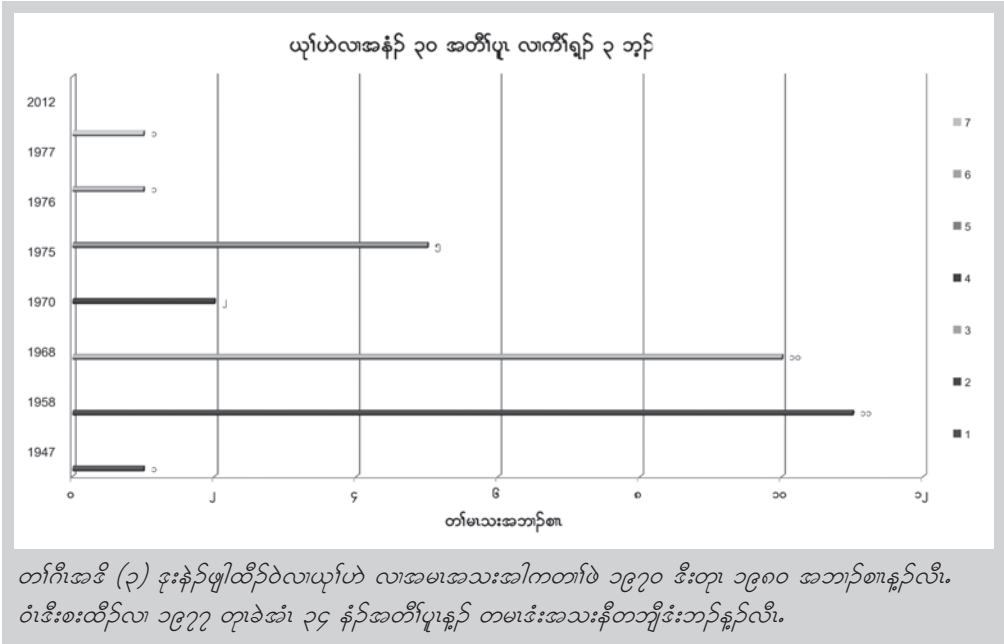

ယုာ်ဆံးဝဲဒၣ်န့ာ်လီၤ. **ဒ်တၢ်ဂီၤအိ ၃** အသးယုာ်ဟဲဝဲဒၣ်ခဲလၢာ်န့ာ်ဖျါလၢအနံာ် ၃၀ အတီာ်ပူ လၢကီာ်ရၢာ် ၃ ဘ့ာ်လၢအမ့ၢ်ဖၣ်အၣ်, မ့ၢ်တြီၤဒီးချၢာ်လွံာ်ထုာ်ကီာ်ရၢာ်န့ာ်လီၤ.

ပမ့ၢ်ကွၢ်လၢအဖီခိာ်ဒ်တၢ်ဂီၤပာ်ဖျါထီာ်ဝဲအသး, ကီာ်ရၢာ်လၢကစၢာ်ကလိကျါအါအလီၤ, ဒ်မ့ၢ်တြီၤ, ချၢာ်လွံာ်ထုာ်ဒီးဖၣ်အၣ်တဖၣ် ကစၢာ်ကလိအါအလီၤန့ာ် ဖျါဒ်သးလၢယုာ်ဟဲတဖၣ်အံၤလူကစၢာ်ကလိ ဒီးပူလၢအသ့ညါဝဲတဖၣ်အါတက့ၢ်န့ာ် မ့ၢ်ပူလၢအဟဲလၢကစၢာ်ကလိတဖၣ်အကျါန့ာ်လီၤ. ပူလၢအဒီးသံကွၢ်အသးတဂၤစံးဝဲလၢ ပူသးပျာ်တဲတုာ်အါလၢယုာ်န့ာ်အါတက့ၢ်ဟဲဝဲအနံာ် (၅၀) ဆံ တဘျီလၢတၢ်လီၤတကဝီၤအပူဒီးဆၢက့ၤအလီၤမၤအသးထီာ်န့ာ်လီၤ. ဘၢာ်ဆၣ်ပမ့ၢ်ကွၢ်ကဒီးယုာ်ဟဲအါအါဂီၢ်ဂီၢ်ဖဲ ၁၉၅၈ နံာ်ဝဲဖဲ ၂၀၀၈ နံာ်န့ာ်ယုာ်လီၤကဒီးဖဲကီၤလၢသူကီၢ်ဆၢအယီယုာ်ဟဲအဝဲအံၤအနံာ် ၅၀ ပျဲဝဲဖဲန့ာ်စ့ၢ်ကီးန့ာ်လီၤ. ဘၢာ်ဆၣ်ယုာ်ဟဲအလီၤခံကတၢာ်တဘျီလၢကညီကီာ်စဲာ်ပူန့ာ်မ့ၢ်ဖဲ (၁၉၇၇) ဒီးတုၤခဲအံၤအိာ်လံ (၃၅) နံာ်လံန့ာ်လီၤ. လၢတၢ်န့ာ်အယီတၢ်လီၤဘၢာ်ယိာ်ဝဲဒၣ်လၢ ယုာ်ဟဲအနံာ်ဆၢက့ၤအလီၤကတုၤအိာ်က့ၤပူလၢအဆိအချၢ န့ာ်လီၤ. ဘၢာ်ဆၣ်ယုာ်ဟဲတဘျီလၢလၢတဘၣ်ကိးတီၤဒီးဘၢာ်အယီ ဆၢက့ၤအလီၤတံးသးလီာ်အသးလၢတၢ်လီၤကိးတီၤဘၢာ်. တၢ်ဂ့ၢ်တဖၣ်အံၤအဖီခိာ် တၢ်ကြးကတီၤသးလီၤတၢ်လီၤဆဲး ဒီးဟ့ၣ်ခိဟ့ၣ်နီၤပူသ့က့ၤသးပျာ်အတၢ်သ့ညါထူလံတဖၣ်အံၤ ဆူဖိသၣ်လၢခံတစါအအိာ်အဂီၢ်န့ာ် တၢ်ဆၢကတီၢ်ဘၢာ်ဝဲဒၣ်လံန့ာ်လီၤ.