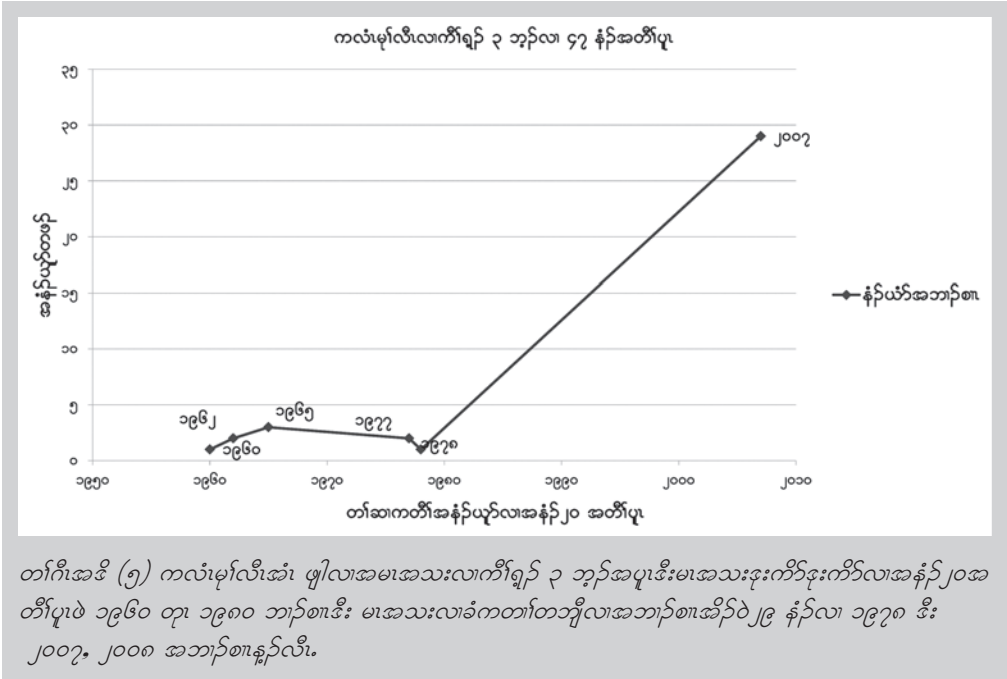

တံတတံတနါအါကလု်အကျါ

တံတတံတနါအါကလု်အကျါ, တံလအတလီကလိ်အသးအိ၉စု်ကီးဝဲတနီ, အီးတံတတံတနါတနီမအသးလတံလီ်စုတုဒု်လဲ်မအသးထဲကီ်ရှင်တဘွဲ့ဇီ, အီးမစု်ကီးအသးထဲစုဘျီဇီနံပါတ်ပု. ဘာ်ဆဲတံမအသးဒ်အံတဖ၉ ပတု်နအီလတံတတံတနါအကျါ ဒ်သီးပုဖးတံဖိတဖ၉ကပလီ်အသးဆုညါအဂီ်စု်ကီးနံပါတ်ပု.

လီဆီဒု်တံချိ၉အိ၉ဘုအတံဂု်ကီနံပါတ်ပုနံပါတ်ပုဆဲအတံတတံတနါဘာ်မု်ဒု်ပုကုပုကညီစိ်စိတံချံတံသု်လအယဲလလီ်အဂု အီးတံအိ၉အီတအိ၉လလတံလီ်သီအံအပူနီတမံဘာ်အယိကဲထီ၉တံဂု်ကီနံပါတ်ပု.

တံတတံတနါအဂုဒ်သီးဩိ၉လီ, ဆီမံလီ, ဘုလု်လီဝါ, ဇွဲ၉လီ, ပအူးတံစိ်ဘုတဖ၉ မအသးကီ်ရှင်စုဘွဲ့အပူအီးတဘွဲ့စု်စု်မအသးတခါဇီနံပါတ်ပု. တံမအသးတဖ၉အံ မု်တံတတံတနါအစနံပါတ်ပု. ပကွ်လါ တင်ဂီအိ (၆) အ